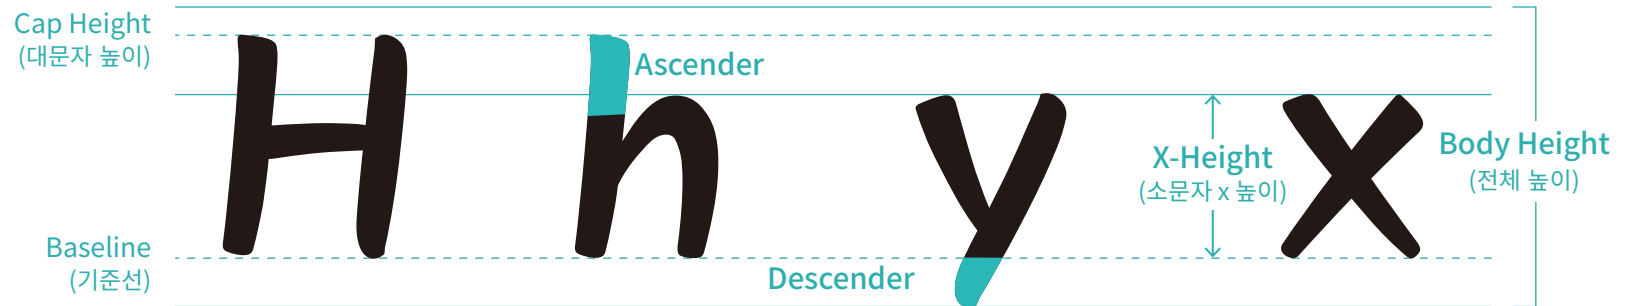

선비의 신념

선비의 꿈은 정신과 기품을 나타내는 대표적인 물건인 '갓'의 형태를 ㅎ에 표현

선비의 문화

풍류를 즐기는 선비의 이미지를 상징적으로 보여주는 도포 자락이 훑날리는 모습을 ㅅ, ㅈ, ㅊ으로 표현

선비정신

안자육훈을 계승하여 전통과 현대를 이어주는 선비정신을 자연스러운 곡선을 가진 ㄹ의 형태로 표현

서체 구조

영문

*Ascender : X-Height를 초과하는 획 *Descender : Baseline 아래 획

한글과의 조화

선비의 고장, 영주의 상징성을 담은 한글 디자인의 형태적 특징을 영문에도 통일감 있게 적용하여 한글과의 조화를 이룸

선 C L e t 9

비 B R h k 4

아 a b g p o

시각중심

영주시 Yeongju